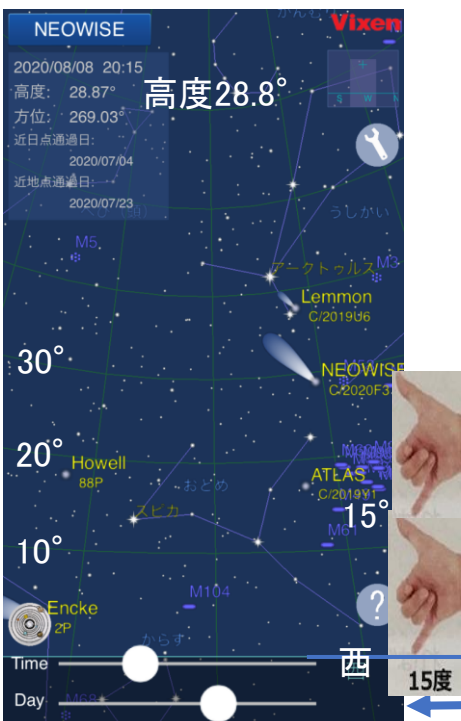

お互いに 一声かけて見守りを!

消費者トラブル おかしいな、困ったなと思ったら 気軽にご相談を

消費生活相談電話 **845-6666**

(平日 9:00~18:00)
(土・日 9:00~16:45)

消費生活メールマガジン「週刊 はまのタスク・メール」のご登録を!

横浜市消費生活総合センター 検索

ようやく晴れ間が出てきました。
ネオウィズ彗星が8月中旬頃まで見れるかもしれません。西の空に21時頃までみれると思います。
次回の地球接近は6800年後になります。
密を避けるため今年は観望会を行いませんが、一時コロナを忘れて空を眺めてみませんか?

望遠鏡メーカーVixenが彗星観測アプリを無料提供しています。

<https://www.vixen.co.jp/app/comet-book/>

Apple App とGoogle play 版が公開されています。

画面下部でDay(月日) Time(時間)をスライド操作すると見れる方角と星座表を見て取れます。

星に願いを!

肉眼での観測は少々難しいかもしれません。
双眼鏡や一眼レフカメラ(望遠レンズ)で挑戦して下さい。

8月13日には、恒例のペルセウス座流星群が出現します。
併せてお楽しみください。

腕を水平に伸ばして角度を測ってください。

8月8日20時15分のシミュレーションです。